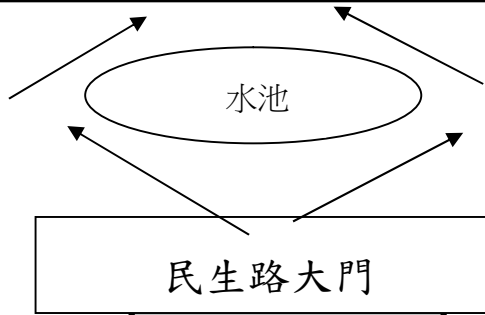

國立臺中教育大學位置圖

交通資訊：

- ◎在臺中火車站下車，搭計程車至民權路側門下車。約 5 分鐘車程。
- ◎搭乘國光號（經中港路路線）在臺中教育大學站下車，由民權路側門進入。
- ◎從高速公路下中港交流道，沿中港路往市區方向，至中港路盡頭右轉五權路，即可到達。
- ◎從高速公路下大雅交流道，沿中清路接大雅路，往市區方向接五權路，即可到達。

臺中教育大學英語學系位置圖

民權路後門

忠毅樓M

中正樓

勤樸樓 F

自科系館

綜合教育大樓 B

行政大樓 A

水池

民生路大門